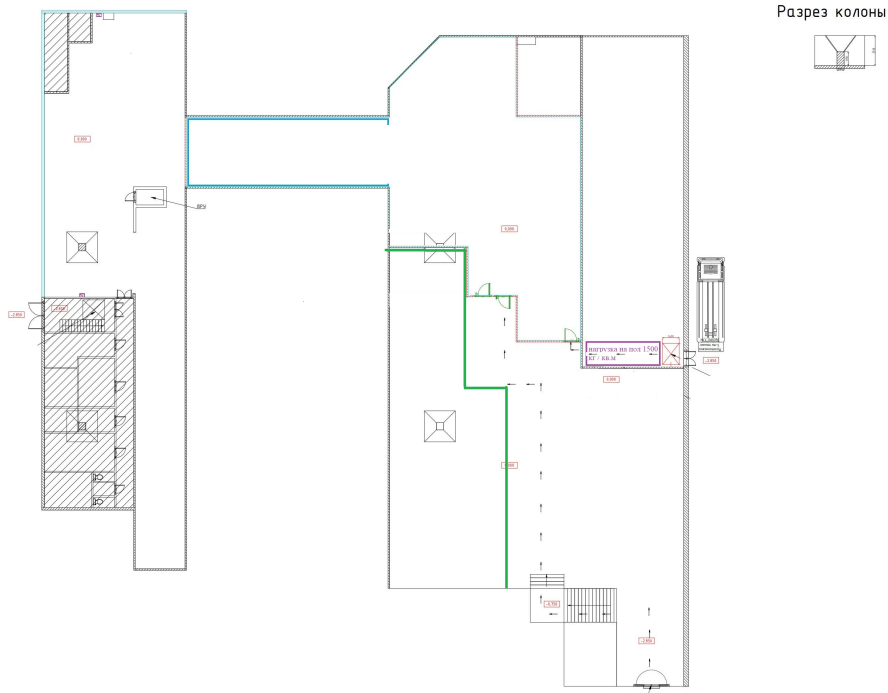

Руководитель проекта
Светлана

+7(495) 960-30-74
m6250262@yandex.ru
<https://gp.msk.ru/>

+7(903) 960-30-74 +7(495) 796-37-37
pismo@gp.msk.ru

г. Москва, ул. Мясницкая, д.24/7, стр. 3